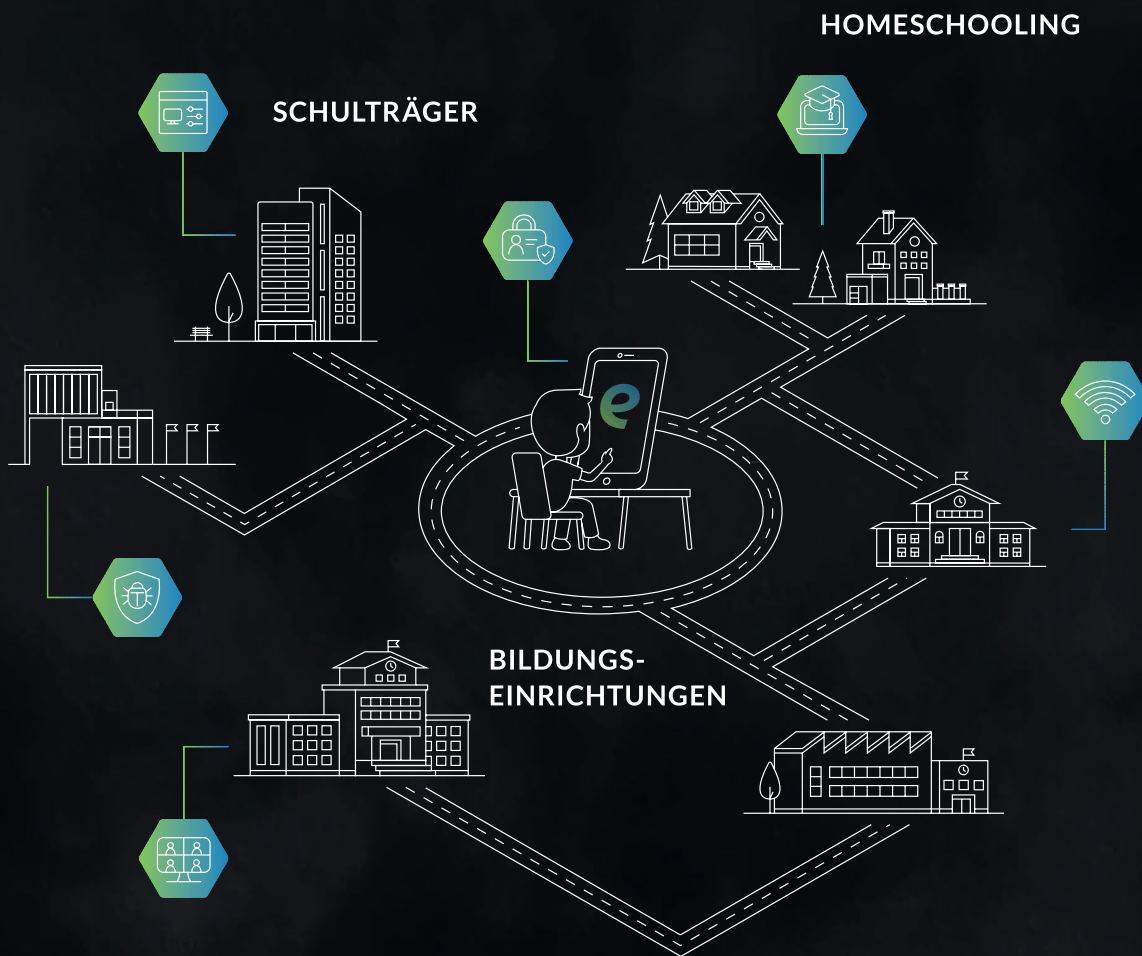

# Die digitale Lösung für Schulträger

# DIGITAL. SOUVERÄN. UNABHÄNGIG.

Edulution ist eine ganzheitliche Komplettlösung für moderne Bildungseinrichtungen. Das modulare und skalierbare Digitalpaket für Multi-schulumgebungen deckt alle Aspekte des Bildungsbetriebs ab und lässt sich individuell an verschiedenste Anforderungen anpassen.